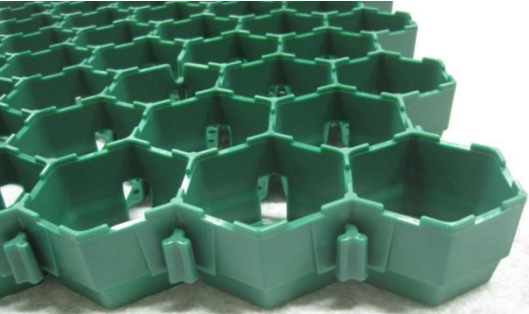

Cella *Green*

Dalle à engazonner

COMOTEC Sarl - ZA Les Garelles Ouest - 1 Allée des Bigarreaux
69 690 BESSEY

Tél : 04-74-70-95-33 / mail : comotec@9business.fr

www.cellastab.com

CellaGreen est un produit français de dalle à engazonner. Les plaques alvéolaires CellaGreen permettent de réaliser des surfaces stables, rigides et esthétiques en gazon.

- Permet le passage et le stationnement des voitures et poids lourds
- Draine naturellement les eaux pluviales
- Résiste contre les engrais et fertilisants
- Plaque de couleur verte qui se fond dans le gazon
- Grande résistance à la pression

Points forts du produit CellaGreen :

- Marquage pour une meilleure traçabilité
- Plaques empilables
- Pose rapide grâce à un assemblage simple
- Dimensions idéales pour transport sur palettes ou manuellement pour les dalles pré-engazonnées
- Forte résistance à la compression
- Fabrication Française

Caractéristiques :

Matière	Polypropylène (PP)
Dimensions	590 x 360 x 38 mm – 5 plaques par m ²
Résistance	350 T / m ²
Couleur	Verte
Poids	La plaque : 830 gr – la palette : 310 Kg
Système s'attache	Crochet / œillet
Conditionnement palette 80 x 120	4 piles de 90 plaques soit 360 plaques et 72 m ²