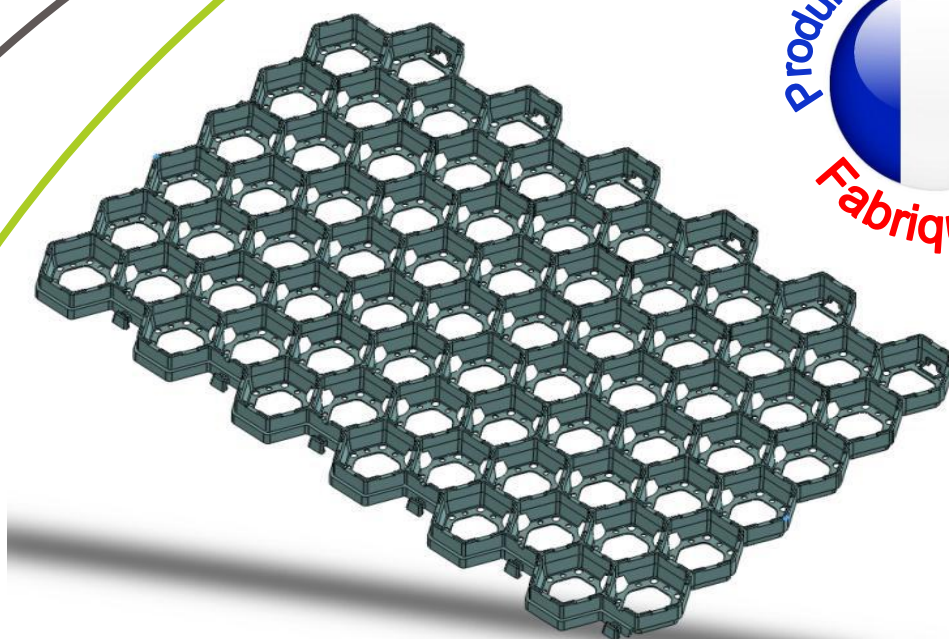

Cella *Green*

Dalle à engazonner

COMOTEC Sarl - ZA Les Garelles Ouest - 1 Allée des Bigarreaux
69 690 BESSEY

Tél : 04-74-70-95-33 / mail : comotec@9business.fr

www.cellastab.com

CellaGreen est un produit français de dalle à engazonner. Les plaques alvéolaires CellaGreen permettent de réaliser des surfaces stables, rigides et esthétiques en gazon.

- Permet le passage et le stationnement des voitures et poids lourds
- Draine naturellement les eaux pluviales
- Résiste contre les engrais et fertilisants
- Plaque de couleur verte qui se fond dans le gazon
- Grande résistance à la pression

Points forts du produit CellaGreen :

- Marquage pour une meilleure traçabilité
- Plaques empilables
- Pose rapide grâce à un assemblage simple
- Dimensions idéales pour transport sur palettes ou manuellement pour les dalles pré-engazonnées
- Forte résistance à la compression
- Fabrication Française

Caractéristiques :

Matière	Polypropylène (PP)
Dimensions	590 x 360 x 38 mm – 5 plaques par m ²
Résistance	350 T / m ²
Couleur	Verte
Poids	La plaque : 830 gr – la palette : 310 Kg
Système s'attache	Crochet / œillet
Conditionnement palette 80 x 120	4 piles de 90 plaques soit 360 plaques et 72 m ²