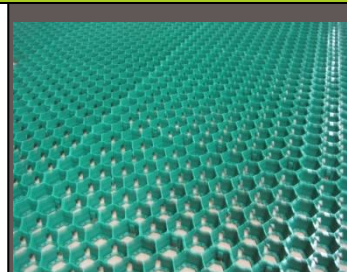

Cella *Green*

Dalle à engazonner

COMOTEC Sarl - ZA Les Garelles Ouest - 1 Allée des Bigarreaux
69 690 BESSEY

Tél : 04-74-70-95-33 / mail : comotec@9business.fr

www.cellastab.com

CellaGreen est un produit français de dalle à engazonner. Les plaques alvéolaires CellaGreen permettent de réaliser des surfaces stables, rigides et esthétiques en gazon.

- Permet le passage et le stationnement des voitures et poids lourds
- Draine naturellement les eaux pluviales
- Résiste contre les engrais et fertilisants
- Plaque de couleur verte qui se fond dans le gazon
- Grande résistance à la pression

Points forts du produit CellaGreen :

- Marquage pour une meilleure traçabilité
- Plaques empilables
- Pose rapide grâce à un assemblage simple
- Dimensions idéales pour transport sur palettes ou manuellement pour les dalles pré-engazonnées
- Forte résistance à la compression
- Fabrication Française

Caractéristiques :

Matière	Polypropylène (PP)
Dimensions	590 x 360 x 38 mm – 5 plaques par m ²
Résistance	350 T / m ²
Couleur	Verte
Poids	La plaque : 830 gr – la palette : 310 Kg
Système s'attache	Crochet / œillet
Conditionnement palette 80 x 120	4 piles de 90 plaques soit 360 plaques et 72 m ²