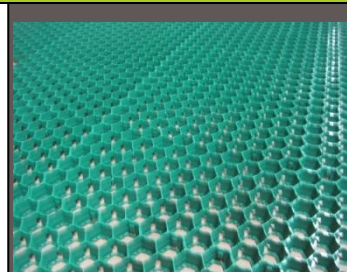

Cella *Green*

Dalle à engazonner

COMOTEC - ZA Les Garelles Ouest - 1 Allée des Bigarreaux
69 690 BESSEY

Tél : 04-74-70-95-33 / mail : comotec@9business.fr

www.cellastab.com

CellaGreen est un produit français de dalle à engazonner. Les plaques alvéolaires CellaGreen permettent de réaliser des surfaces stables, rigides et esthétiques en gazon.

- Permet le passage et le stationnement des voitures et poids lourds
- Draine naturellement les eaux pluviales
- Résiste contre les engrais et fertilisants
- Plaque de couleur verte qui se fond dans le gazon
- Grande résistance à la pression

Points forts du produit CellaGreen :

- Marquage pour une meilleure traçabilité
- Plaques empilables
- Pose rapide grâce à un assemblage simple
- Dimensions idéales pour transport sur palettes ou manuellement pour les dalles pré-engazonnées
- Forte résistance à la compression
- Fabrication Française

Caractéristiques :

Matière	Polypropylène (PP)
Dimensions	590 x 360 x 38 mm – 5 plaques par m ²
Couleur	Verte
Poids	La plaque : 830 gr – la palette : 310 Kg
Système s'attache	Crochet / œillet
Conditionnement palette 80 x 120	4 piles de 90 plaques soit 360 plaques et 72 m ²