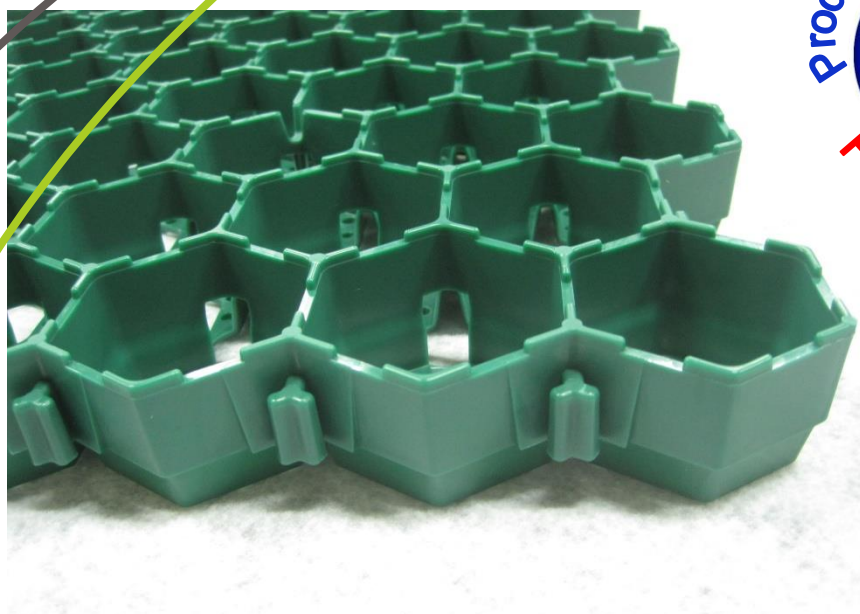

Cella *Green*

Dalle à engazonner

COMOTEC - ZA Les Garelles Ouest - 1 Allée des Bigarreaux
69 690 BESSEY

Tél : 04-74-70-95-33 / mail : comotec@9business.fr

www.cellastab.com

CellaGreen est un produit français de dalle à engazonner. Les plaques alvéolaires CellaGreen permettent de réaliser des surfaces stables, rigides et esthétiques en gazon.

- Permet le passage et le stationnement des voitures et poids lourds
- Draine naturellement les eaux pluviales
- Résiste contre les engrais et fertilisants
- Plaque de couleur verte qui se fond dans le gazon
- Grande résistance à la pression

Points forts du produit CellaGreen :

- Marquage pour une meilleure traçabilité
- Plaques empilables
- Pose rapide grâce à un assemblage simple
- Dimensions idéales pour transport sur palettes ou manuellement pour les dalles pré-engazonnées
- Forte résistance à la compression
- Fabrication Française

Caractéristiques :

Matière	Polypropylène (PP)
Dimensions	590 x 360 x 38 mm – 5 plaques par m ²
Couleur	Verte
Poids	La plaque : 830 gr – la palette : 310 Kg
Système s'attache	Crochet / œillet
Conditionnement palette 80 x 120	4 piles de 90 plaques soit 360 plaques et 72 m ²